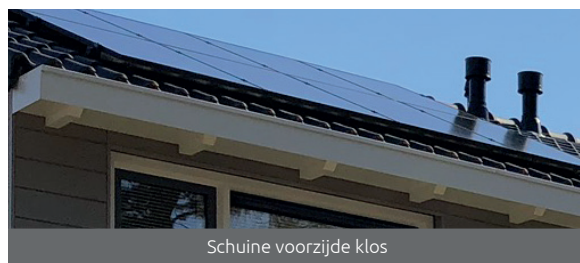

Schuine klos