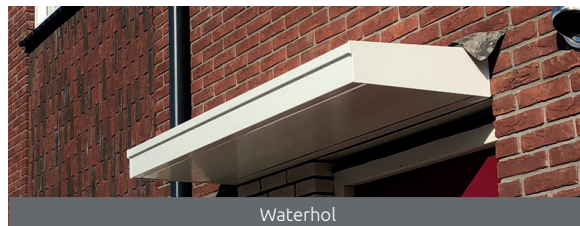

Opties

Kraal

Standaard kleuren

*Afwijkende kleuren op aanvraag

Voordelen

- Lange lengtes tot 16 meter
- Onderhoudsarm
- Korte levertijd