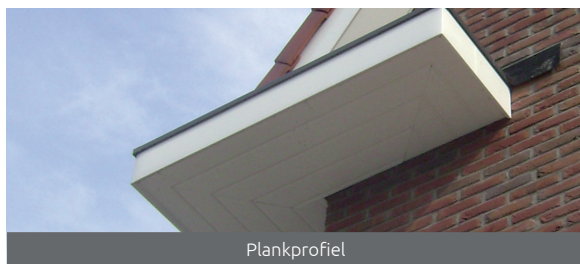

Zelfdragende goten

Hoogwaardige aluminium zelfdragende dakgoten met een strakke uitstraling. Onze goten zijn standaard aan de voorzijde afgewerkt met een trim en aan de onderzijde met een waterdruppel.

Klassieke klos

Schuine klos

Rechte klos

Schuine voorzijde klos

Smetplank

Plankprofiel

Standaard kleuren

*Afwijkende kleuren op aanvraag